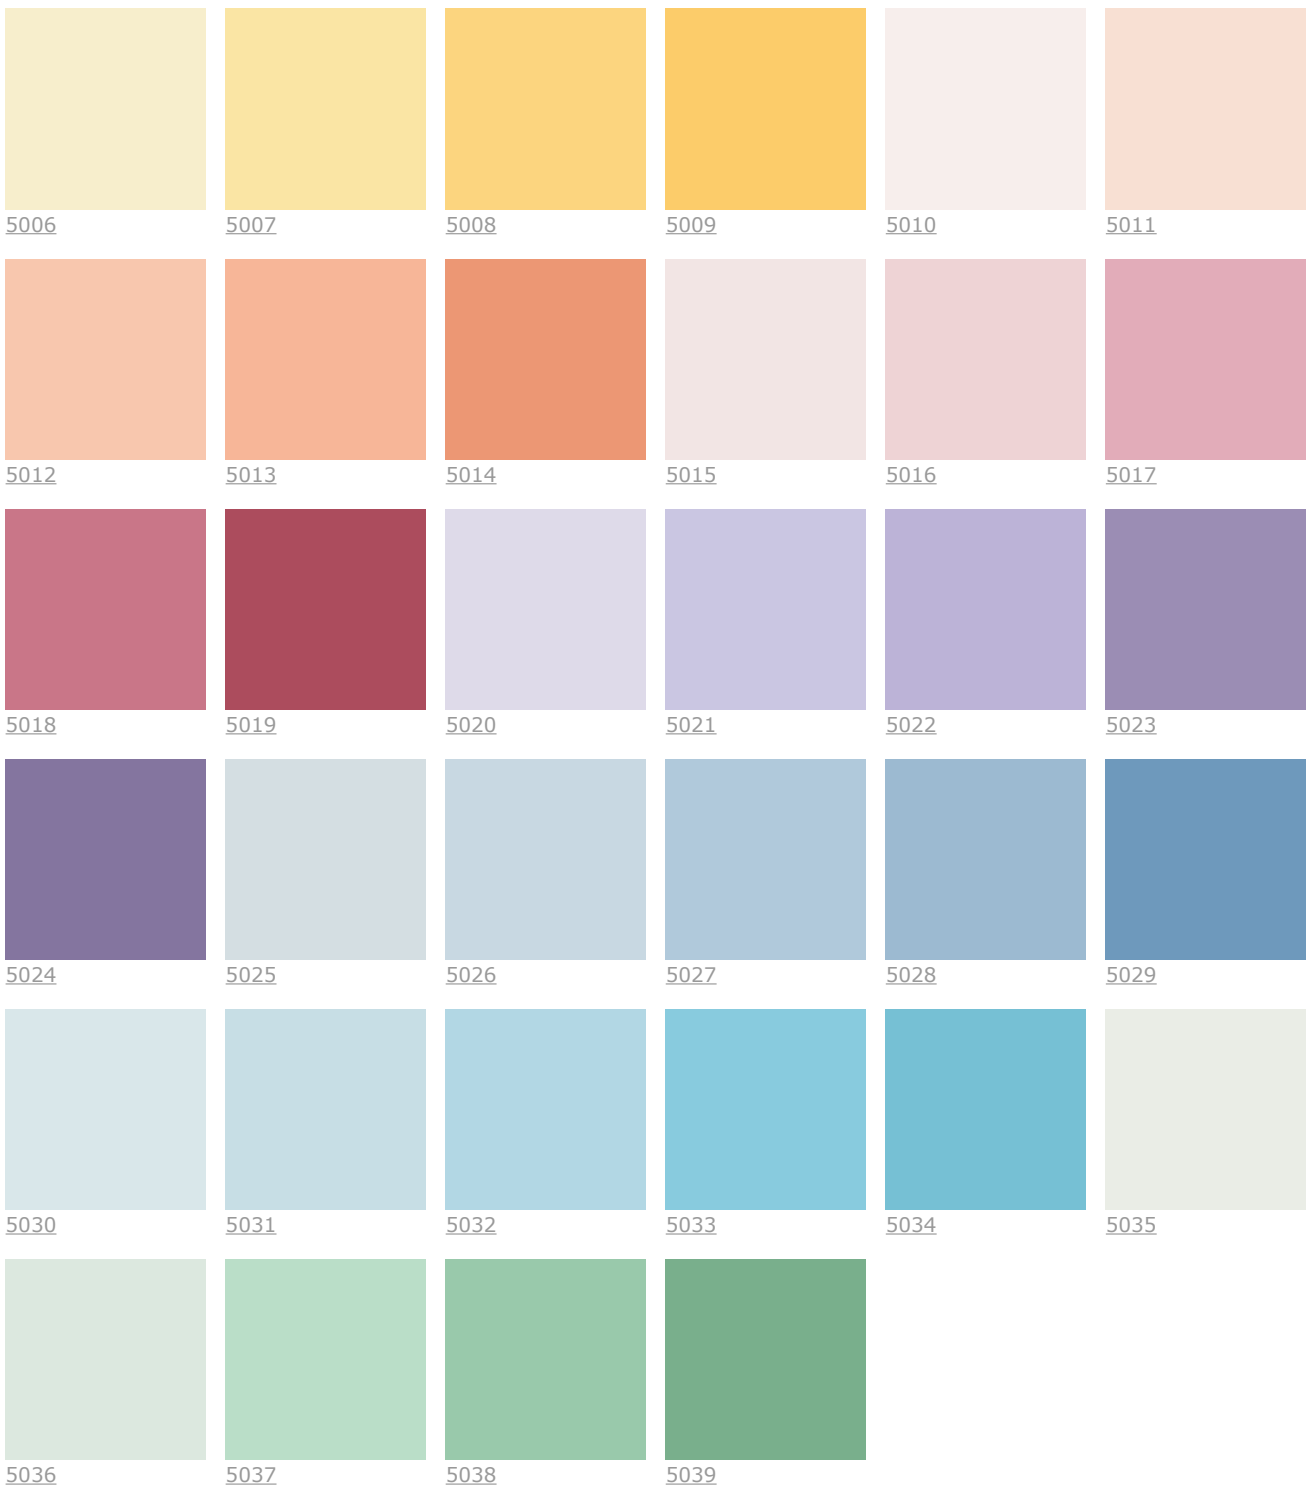

Каталог цветов "Тиккурила Фасад"

Каталог цветов "Тиккурила Фасад" содержит 192 цвета, подходящих для каменных и деревянных поверхностей. При выборе цветов для наружных поверхностей необходимо помнить, что на больших поверхностях в окружении насыщенных цветов природы цвета обычно выглядят более светлыми и яркими, чем на белом фоне небольших образцов колерных карт.

4872 4873 4874 4875 4876 4877

4878 4879 4880 4881 4882 4883

4884 4885 4886 4887 4888 4889

4890 4891 4892 4893 4894 4895

4896 4897 4898 4899 4900 4901

4902 4903 4904 4905 4906 4907

4908 4909 4910 4911 4912 4913

4914 4915 4916 4917 4918 4919

4920 4921 4922 4923 4924 4925

4926 4927 4928 4929 4930 4931

4932 4933 4934 4935 4936 4937

4938 4939 4940 4941 4942 4943

4944 4945 4946 4947 4948 4949

4950 4951 4952 4953 4954 4955

4956 4957 4958 4959 4960 4961

4962 4963 4964 4965 4966 4967

4968 4969 4970 4971 4972 4973

4974 4975 4976 4977 4978 4979

4980 4981 4982 4983 4984 4985

4986 4987 4988 4989 4990 4991

5000 5001 5002 5003 5004 5005