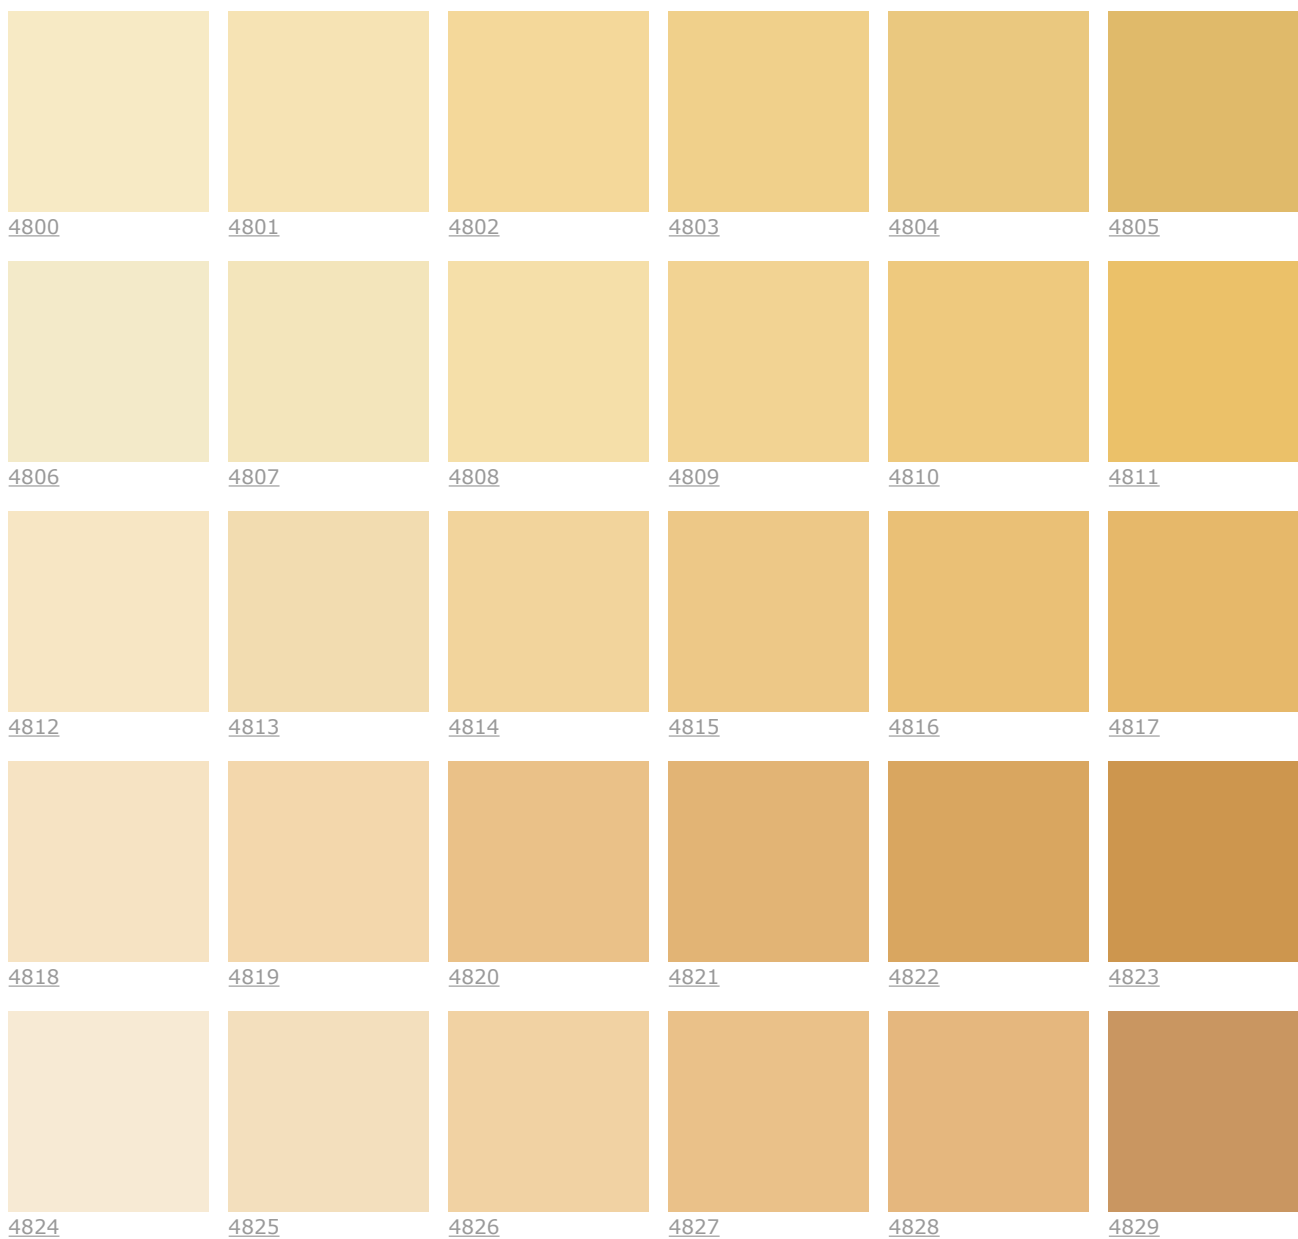

Каталог цветов "Тиккурила Фасад"

Каталог цветов "Тиккурила Фасад" содержит 192 цвета, подходящих для каменных и деревянных поверхностей. При выборе цветов для наружных поверхностей необходимо помнить, что на больших поверхностях в окружении насыщенных цветов природы цвета обычно выглядят более светлыми и яркими, чем на белом фоне небольших образцов колерных карт.

4830 4831 4832 4833 4834 4835

4836 4837 4838 4839 4840 4841

4842 4843 4844 4845 4846 4847

4848 4849 4850 4851 4852 4853

4854 4855 4856 4857 4858 4859

4860 4861 4862 4863 4864 4865

4866 4867 4868 4869 4870 4871

4872 4873 4874 4875 4876 4877

4878 4879 4880 4881 4882 4883

4884 4885 4886 4887 4888 4889

4890 4891 4892 4893 4894 4895

4896 4897 4898 4899 4900 4901

4902 4903 4904 4905 4906 4907

4908 4909 4910 4911 4912 4913

4956 4957 4958 4959 4960 4961

4962 4963 4964 4965 4966 4967

4968 4969 4970 4971 4972 4973

4974 4975 4976 4977 4978 4979

4980 4981 4982 4983 4984 4985

4986 4987 4988 4989 4990 4991

5000 5001 5002 5003 5004 5005